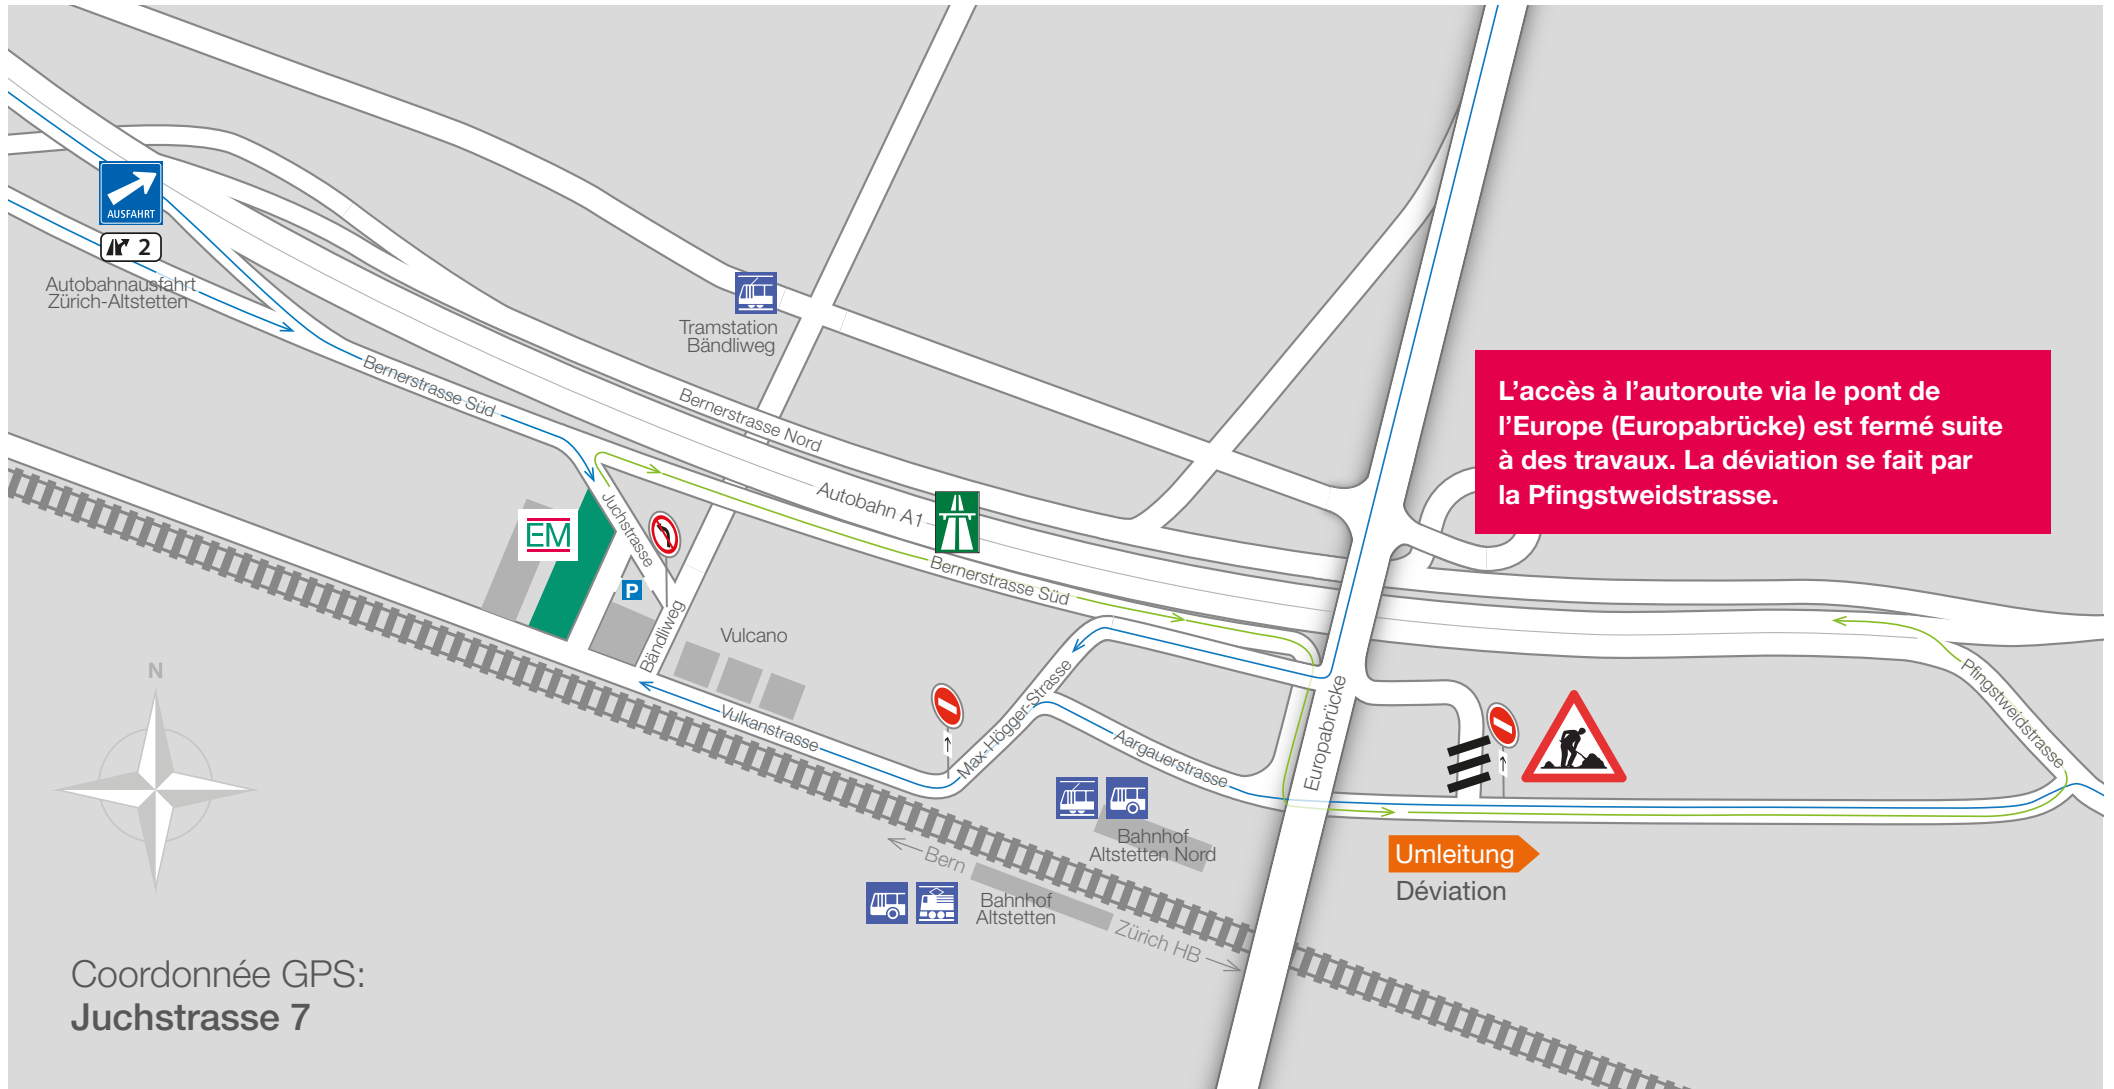

# Aller/Retour: Juchstrasse 9, 8048 Zurich-Altstetten

Efficacité.Maîtrise.

Arrivée par l'autoroute A1,  
de Schlieren, de Zurich et de  
l'Europabrücke

Retour en direction de  
l'autoroute A1, Schlieren,  
Zurich et Europabrücke

Trajet avec TP: 9 minutes à pied  
depuis la gare d'Altstetten

Depuis la gare Zürich-Altstetten, sortie  
direction nord, 9 minutes à pied en suivant  
la Vulkanstrasse: Juchstrasse 9

**1** Entrée Juchstrasse 9:  
Siège principal EM  
Succursale EM Zurich  
EM Lumière

→ Arrivée en voiture  
vers places de parc visiteurs

→ Arrivée en camion  
vers rampes de chargement

J. H. Keller AG

Vulkanstrasse

Juchstrasse

Bändliweg

← Bern

Zürich HB →